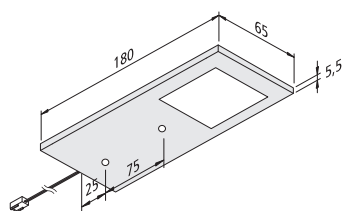

Neu

- Anschluss:** LED-Trafo DC 24 V
- Lebensdauer:** L70/B10 ≥ 54.000 Stunden
- Energieeffizienz:** LED 130 lm/W; Leuchte: 201 lm (67 lm/W)
- Farbwiedergabe:** Ra/CRI > 80
- Besonderheiten:** im Set dimmbar mit berührungslosem IR-Dimmer (zum Schalten und Dimmen) mit Memory-Funktion (nach Netztrennung wird der vorherige Dimmzustand wieder hergestellt)
- Abmessungen:** 65 x 180 x 5 mm

max. 5 freie Plätze für LED Eco Pad F

LED Eco-Pad F		ww	nw
0,5m	Ø 620	312 lx	348 lx
1,0m	Ø 1240	78 lx	87 lx
1,5m	Ø 1860	35 lx	39 lx
2,0m	Ø 2480	20 lx	22 lx
2,5m	Ø 3100	12 lx	14 lx