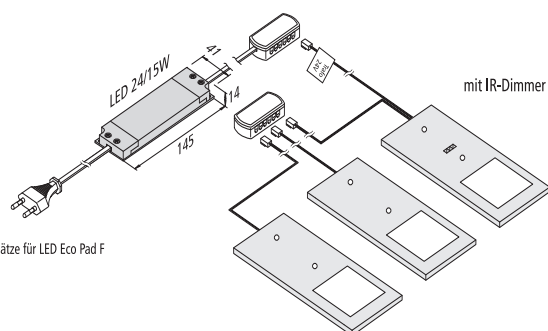

Neu

- Anschluss:** LED-Trafo DC 24 V
- Lebensdauer:** L70/B10 ≥ 54.000 Stunden
- Energieeffizienz:** LED 130 lm/W; Leuchte: 201 lm (67 lm/W)
- Farbwiedergabe:** Ra/CRI > 80
- Besonderheiten:** im Set dimmbar mit berührungslosem IR-Dimmer (zum Schalten und Dimmen) mit Memory-Funktion (nach Netztrennung wird der vorherige Dimmzustand wieder hergestellt)
- Abmessungen:** 65 x 180 x 5 mm

max. 5 freie Plätze für LED Eco Pad F

LED Eco-Pad F		ww	nw
0,5m	Ø 620	312 lx	348 lx
1,0m	Ø 1240	78 lx	87 lx
1,5m	Ø 1860	35 lx	39 lx
2,0m	Ø 2480	20 lx	22 lx
2,5m	Ø 3100	12 lx	14 lx