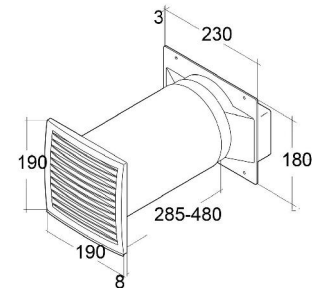

Bogen waagrecht 45° (lieferbar ab Herbst 2017)

EDV-Nr.	Ausführung	inkl. MwSt.	exkl. MwSt.
	Bogen waagrecht		

Bogen senkrecht 15° (lieferbar ab Herbst 2017)

EDV-Nr.	Ausführung	inkl. MwSt.	exkl. MwSt.
	Bogen senkrecht		

Dunstabzugssystem 150 optimAIRo

Art.Gr. 600

Empfohlen für Luftleistungen von mehr als 650 m³/h bis ca. 900m³/h
Abmessungen: 220 x 90 mm

Hochleistungsmauerkasten, weiß

EDV-Nr.	Ausführung	inkl. MwSt.	exkl. MwSt
93985	Direktanschluß	47,60	40,00

Hochleistungsmauerkasten, braun

EDV-Nr.	Ausführung	inkl. MwSt.	exkl. MwSt
93986	Direktanschluß	47,60	40,00

Mauerkasten Rechteckanschluß, Außengitter braun, ausziehbar, Mauerdurchbruch Ø 165mm

EDV-Nr.	Ausführung	inkl. MwSt.	exkl. MwSt
93915	Rechteckanschluß, braun	72,59	61,00
93996	Ersatz-Außengitter braun	21,42	18,00