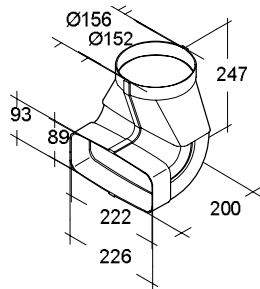

Für energieeffiziente Luftführung, Abmessungen: 222 x 89 mm

Flachrohr ohne Muffe

EDV-Nr.	Ausführung	inkl. MwSt.	exkl. MwSt
93506	Länge 100 cm	35,70	30,00

Rohrverbinder

EDV-Nr.	Ausführung	inkl. MwSt.	exkl. MwSt
93509	Rohrverbinder	14,52	12,20

Duo Umlenkstück (in beiden Richtungen einsetzbar)

EDV-Nr.	Ausführung	inkl. MwSt.	exkl. MwSt
93501	Umlenkstück	34,75	29,20

Rohrbogen waagrecht 90°

EDV-Nr.	Ausführung	inkl. MwSt.	exkl. MwSt
93510	Rohrbogen waagrecht	38,08	32,00

Rohrbogen senkrecht 90°

EDV-Nr.	Ausführung	inkl. MwSt.	exkl. MwSt
93511	Rohrbogen senkrecht	32,13	27,00

Für energieeffiziente Luftführung, Abmessungen: 222 x 89 mm

Übergangsstück

EDV-Nr.	Ausführung	inkl. MwSt.	exkl. MwSt.
93512	Übergangsstück	32,13	27,00