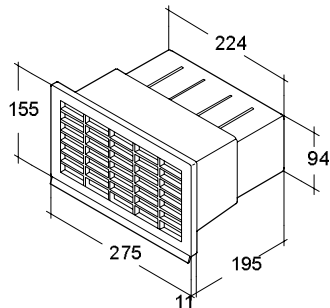

Bogen waagrecht 45° (lieferbar ab Herbst 2017)

EDV-Nr.	Ausführung	inkl. MwSt.	exkl. MwSt.
	Bogen waagrecht		

Bogen senkrecht 15° (lieferbar ab Herbst 2017)

EDV-Nr.	Ausführung	inkl. MwSt.	exkl. MwSt.
	Bogen senkrecht		

Dunstabzugssystem 150 optimAIRo

Art.Gr. 600

Empfohlen für Luftleistungen von mehr als 650 m³/h bis ca. 900m³/h
Abmessungen: 220 x 90 mm

Hochleistungsmauerkasten, weiß

EDV-Nr.	Ausführung	inkl. MwSt.	exkl. MwSt
93985	Direktanschluß	47,60	40,00