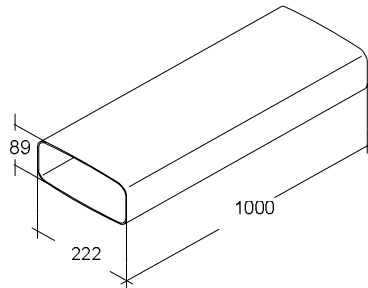

Für energieeffiziente Luftführung, Abmessungen: 222 x 89 mm

Flachrohr ohne Muffe

EDV-Nr.	Ausführung	inkl. MwSt.	exkl. MwSt
93506	Länge 100 cm	35,70	30,00

Rohrverbinder

EDV-Nr.	Ausführung	inkl. MwSt.	exkl. MwSt
93509	Rohrverbinder	14,52	12,20

Duo Umlenkstück (in beiden Richtungen einsetzbar)

EDV-Nr.	Ausführung	inkl. MwSt.	exkl. MwSt
93501	Umlenkstück	34,75	29,20

Rohrbogen waagrecht 90°

EDV-Nr.	Ausführung	inkl. MwSt.	exkl. MwSt
93510	Rohrbogen waagrecht	38,08	32,00

Rohrbogen senkrecht 90°

EDV-Nr.	Ausführung	inkl. MwSt.	exkl. MwSt
93511	Rohrbogen senkrecht	32,13	27,00

Für energieeffiziente Luftführung, Abmessungen: 222 x 89 mm

Übergangsstück

EDV-Nr.	Ausführung	inkl. MwSt.	exkl. MwSt.
93512	Übergangsstück	32,13	27,00