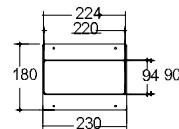

Hochleistungsmauerkasten, braun

EDV-Nr.	Ausführung	inkl. MwSt.	exkl. MwSt
93986	Direktanschluß	47,60	40,00

Mauerkasten Rechteckanschluß, Außengitter braun, ausziehbar, Mauerdurchbruch Ø 165mm

EDV-Nr.	Ausführung	inkl. MwSt.	exkl. MwSt
93915	Rechteckanschluß, braun	72,59	61,00
93996	Ersatz-Außengitter braun	21,42	18,00

Mauerkasten Rechteckanschluß, Außengitter weiß, ausziehbar, Mauerdurchbruch Ø 165mm

EDV-Nr.	Ausführung	inkl. MwSt.	exkl. MwSt
93918	Rechteckanschluß, weiß	72,59	61,00
93995	Ersatz-Außengitter weiß	21,42	18,00