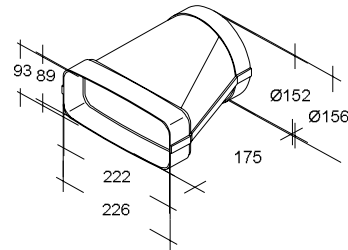

Für energieeffiziente Luftführung, Abmessungen: 222 x 89 mm

Flachrohr ohne Muffe

EDV-Nr.	Ausführung	inkl. MwSt.	exkl. MwSt
93506	Länge 100 cm	35,70	30,00

Rohrverbinder

EDV-Nr.	Ausführung	inkl. MwSt.	exkl. MwSt
93509	Rohrverbinder	14,52	12,20

Duo Umlenkstück (in beiden Richtungen einsetzbar)

EDV-Nr.	Ausführung	inkl. MwSt.	exkl. MwSt
93501	Umlenkstück	34,75	29,20

Rohrbogen waagrecht 90°

EDV-Nr.	Ausführung	inkl. MwSt.	exkl. MwSt
93510	Rohrbogen waagrecht	38,08	32,00

Rohrbogen senkrecht 90°

EDV-Nr.	Ausführung	inkl. MwSt.	exkl. MwSt
93511	Rohrbogen senkrecht	32,13	27,00

Für energieeffiziente Luftführung, Abmessungen: 222 x 89 mm

Übergangsstück

EDV-Nr.	Ausführung	inkl. MwSt.	exkl. MwSt.
93512	Übergangsstück	32,13	27,00