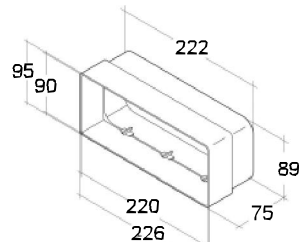

Adapter von 150er klassisch zu 150 OptimAIRo

EDV-Nr.	Ausführung	inkl. MwSt.	exkl. MwSt.
93540	Adapter	11,90	10,00

Bogen waagrecht 45° (lieferbar ab Herbst 2017)

EDV-Nr.	Ausführung	inkl. MwSt.	exkl. MwSt.
	Bogen waagrecht		

Bogen senkrecht 15° (lieferbar ab Herbst 2017)

EDV-Nr.	Ausführung	inkl. MwSt.	exkl. MwSt.
	Bogen senkrecht