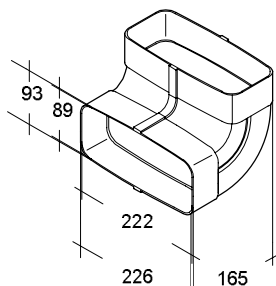

Für energieeffiziente Luftführung, Abmessungen: 222 x 89 mm

Flachrohr ohne Muffe

EDV-Nr.	Ausführung	inkl. MwSt.	exkl. MwSt
93506	Länge 100 cm	35,70	30,00

Rohrverbinder

EDV-Nr.	Ausführung	inkl. MwSt.	exkl. MwSt
93509	Rohrverbinder	14,52	12,20

Duo Umlenkstück (in beiden Richtungen einsetzbar)

EDV-Nr.	Ausführung	inkl. MwSt.	exkl. MwSt
93501	Umlenkstück	34,75	29,20

Rohrbogen waagrecht 90°

EDV-Nr.	Ausführung	inkl. MwSt.	exkl. MwSt
93510	Rohrbogen waagrecht	38,08	32,00

Rohrbogen senkrecht 90°

EDV-Nr.	Ausführung	inkl. MwSt.	exkl. MwSt
93511	Rohrbogen senkrecht	32,13	27,00

Für energieeffiziente Luftführung, Abmessungen: 222 x 89 mm

Übergangsstück

EDV-Nr.	Ausführung	inkl. MwSt.	exkl. MwSt.
93512	Übergangsstück	32,13	27,00