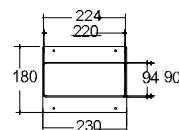

Bogen waagrecht 45° (lieferbar ab Herbst 2017)

EDV-Nr.	Ausführung	inkl. MwSt.	exkl. MwSt.
	Bogen waagrecht		

Bogen senkrecht 15° (lieferbar ab Herbst 2017)

EDV-Nr.	Ausführung	inkl. MwSt.	exkl. MwSt.
	Bogen senkrecht		

Dunstabzugssystem 150 optimAIRo

Art.Gr. 600

Empfohlen für Luftleistungen von mehr als 650 m³/h bis ca. 900m³/h
Abmessungen: 220 x 90 mm

Hochleistungsmauerkasten, weiß

EDV-Nr.	Ausführung	inkl. MwSt.	exkl. MwSt
93985	Direktanschluß	47,60	40,00

Hochleistungsmauerkasten, braun

EDV-Nr.	Ausführung	inkl. MwSt.	exkl. MwSt
93986	Direktanschluß	47,60	40,00

Mauerkasten Rechteckanschluß, Außengitter braun, ausziehbar, Mauerdurchbruch Ø 165mm

EDV-Nr.	Ausführung	inkl. MwSt.	exkl. MwSt
93915	Rechteckanschluß, braun	72,59	61,00
93996	Ersatz-Außengitter braun	21,42	18,00