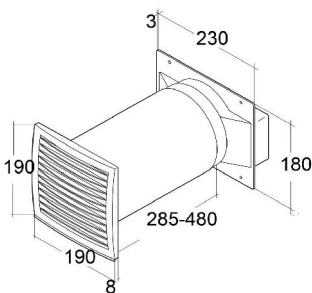

Bogen waagrecht 45° (lieferbar ab Herbst 2017)

EDV-Nr.	Ausführung	inkl. MwSt.	exkl. MwSt.
	Bogen waagrecht		

Bogen senkrecht 15° (lieferbar ab Herbst 2017)

EDV-Nr.	Ausführung	inkl. MwSt.	exkl. MwSt.
	Bogen senkrecht		

Dunstabzugssystem 150 optimAIRo

Art.Gr. 600

Empfohlen für Luftleistungen von mehr als 650 m³/h bis ca. 900m³/h
Abmessungen: 220 x 90 mm

Hochleistungsmauerkasten, weiß

EDV-Nr.	Ausführung	inkl. MwSt.	exkl. MwSt
93985	Direktanschluß	47,60	40,00

Hochleistungsmauerkasten, braun

EDV-Nr.	Ausführung	inkl. MwSt.	exkl. MwSt
93986	Direktanschluß	47,60	40,00

Mauerkasten Rechteckanschluß, Außengitter braun, ausziehbar, Mauerdurchbruch Ø 165mm

EDV-Nr.	Ausführung	inkl. MwSt.	exkl. MwSt
93915	Rechteckanschluß, braun	72,59	61,00
93996	Ersatz-Außengitter braun	21,42	18,00

Mauerkasten Rechteckanschluß, Außengitter weiß, ausziehbar, Mauerdurchbruch Ø 165mm

EDV-Nr.	Ausführung	inkl. MwSt.	exkl. MwSt
93918	Rechteckanschluß, weiß	72,59	61,00
93995	Ersatz-Außengitter weiß	21,42	18,00