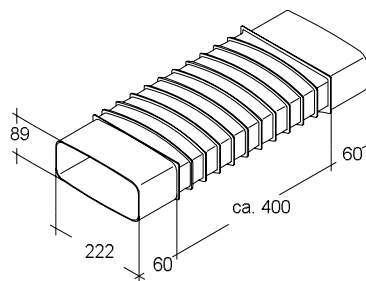

Für energieeffiziente Luftführung, Abmessungen: 222 x 89 mm

Flachrohr ohne Muffe

EDV-Nr.	Ausführung	inkl. MwSt.	exkl. MwSt
93506	Länge 100 cm	35,70	30,00

Rohrverbinder

EDV-Nr.	Ausführung	inkl. MwSt.	exkl. MwSt
93509	Rohrverbinder	14,52	12,20

Duo Umlenkstück (in beiden Richtungen einsetzbar)

EDV-Nr.	Ausführung	inkl. MwSt.	exkl. MwSt
93501	Umlenkstück	34,75	29,20

Rohrbogen waagrecht 90°

EDV-Nr.	Ausführung	inkl. MwSt.	exkl. MwSt
93510	Rohrbogen waagrecht	38,08	32,00

Rohrbogen senkrecht 90°

EDV-Nr.	Ausführung	inkl. MwSt.	exkl. MwSt
93511	Rohrbogen senkrecht	32,13	27,00

Für energieeffiziente Luftführung, Abmessungen: 222 x 89 mm

Übergangsstück

EDV-Nr.	Ausführung	inkl. MwSt.	exkl. MwSt.
93512	Übergangsstück	32,13	27,00