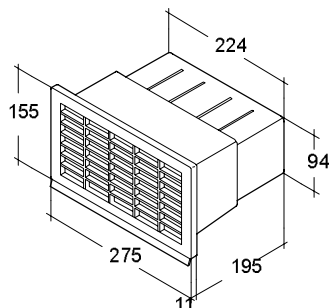

Dunstabzugssystem 150 optimAIRo

Art.Gr. 600

Empfohlen für Luftleistungen von mehr als 650 m³/h bis ca. 900m³/h
Abmessungen: 220 x 90 mm

Hochleistungsmauerkasten, weiß

EDV-Nr.	Ausführung	inkl. MwSt.	exkl. MwSt
93985	Direktanschluß	47,60	40,00

Hochleistungsmauerkasten, braun

EDV-Nr.	Ausführung	inkl. MwSt.	exkl. MwSt
93986	Direktanschluß	47,60	40,00

Mauerkasten Rechteckanschluß, Außengitter braun, ausziehbar, Mauerdurchbruch Ø 165mm

EDV-Nr.	Ausführung	inkl. MwSt.	exkl. MwSt
93915	Rechteckanschluß, braun	72,59	61,00
93996	Ersatz-Außengitter braun	21,42	18,00

Mauerkasten Rechteckanschluß, Außengitter weiß, ausziehbar, Mauerdurchbruch Ø 165mm

EDV-Nr.	Ausführung	inkl. MwSt.	exkl. MwSt
93918	Rechteckanschluß, weiß	72,59	61,00
93995	Ersatz-Außengitter weiß	21,42	18,00