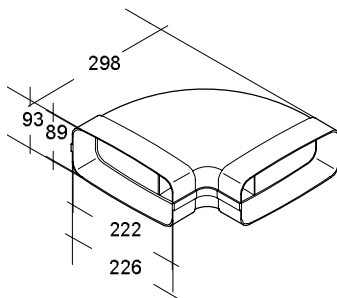

Für energieeffiziente Luftführung, Abmessungen: 222 x 89 mm

Flachrohr ohne Muffe

EDV-Nr.	Ausführung	inkl. MwSt.	exkl. MwSt
93506	Länge 100 cm	35,70	30,00

Rohrverbinder

EDV-Nr.	Ausführung	inkl. MwSt.	exkl. MwSt
93509	Rohrverbinder	14,52	12,20

Duo Umlenkstück (in beiden Richtungen einsetzbar)

EDV-Nr.	Ausführung	inkl. MwSt.	exkl. MwSt
93501	Umlenkstück	34,75	29,20

Rohrbogen waagrecht 90°

EDV-Nr.	Ausführung	inkl. MwSt.	exkl. MwSt
93510	Rohrbogen waagrecht	38,08	32,00

Rohrbogen senkrecht 90°

EDV-Nr.	Ausführung	inkl. MwSt.	exkl. MwSt
93511	Rohrbogen senkrecht	32,13	27,00

Für energieeffiziente Luftführung, Abmessungen: 222 x 89 mm

Übergangsstück

EDV-Nr.	Ausführung	inkl. MwSt.	exkl. MwSt.
93512	Übergangsstück	32,13	27,00