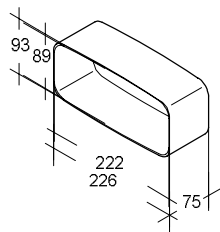

Für energieeffiziente Luftführung, Abmessungen: 222 x 89 mm

Flachrohr ohne Muffe

EDV-Nr.	Ausführung	inkl. MwSt.	exkl. MwSt
93506	Länge 100 cm	35,70	30,00

Rohrverbinder

EDV-Nr.	Ausführung	inkl. MwSt.	exkl. MwSt
93509	Rohrverbinder	14,52	12,20

Duo Umlenkstück (in beiden Richtungen einsetzbar)

EDV-Nr.	Ausführung	inkl. MwSt.	exkl. MwSt
93501	Umlenkstück	34,75	29,20

Rohrbogen waagrecht 90°

EDV-Nr.	Ausführung	inkl. MwSt.	exkl. MwSt
93510	Rohrbogen waagrecht	38,08	32,00

Rohrbogen senkrecht 90°

EDV-Nr.	Ausführung	inkl. MwSt.	exkl. MwSt
93511	Rohrbogen senkrecht	32,13	27,00

Für energieeffiziente Luftführung, Abmessungen: 222 x 89 mm

Übergangsstück

EDV-Nr.	Ausführung	inkl. MwSt.	exkl. MwSt.
93512	Übergangsstück	32,13	27,00