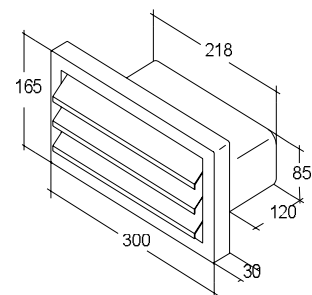

Hochleistungsmauerkasten, braun

EDV-Nr.	Ausführung	inkl. MwSt.	exkl. MwSt
93986	Direktanschluß	47,60	40,00

Mauerkasten Rechteckanschluß, Außengitter braun, ausziehbar, Mauerdurchbruch Ø 165mm

EDV-Nr.	Ausführung	inkl. MwSt.	exkl. MwSt
93915	Rechteckanschluß, braun	72,59	61,00
93996	Ersatz-Außengitter braun	21,42	18,00

Mauerkasten Rechteckanschluß, Außengitter weiß, ausziehbar, Mauerdurchbruch Ø 165mm

EDV-Nr.	Ausführung	inkl. MwSt.	exkl. MwSt
93918	Rechteckanschluß, weiß	72,59	61,00
93995	Ersatz-Außengitter weiß	21,42	18,00