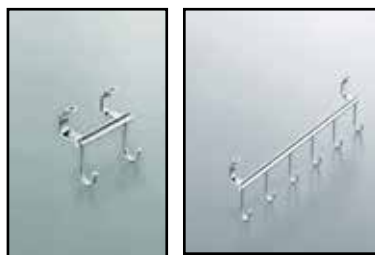

B 380, T 190, H 272 mm

Weinflaschenablage

EDV-Nr.	Ausführung	inkl. MwSt	exkl. MwSt
38097	edelstahloptik	138,04	116,00
28097	aluoptik	145,18	122,00

B 505, T 150, H 271 mm

Spülutensilienhalter

EDV-Nr.	Ausführung	inkl. MwSt	exkl. MwSt
38098	edelstahloptik	127,33	107,00
28098	aluoptik	133,28	112,00

Länge 571 mm

Tuchleiste

EDV-Nr.	Ausführung	inkl. MwSt	exkl. MwSt
38099	edelstahloptik	28,56	24,00
28099	aluoptik	30,34	25,50

Länge 380 mm

Hakenleiste

EDV-Nr.	Ausführung	inkl. MwSt	exkl. MwSt
38101	edelstahloptik, 380 mm	31,53	26,50
28101	aluoptik, 380 mm	33,32	28,00
38121	edelstahloptik, 87 mm	27,96	23,50
28121	aluoptik, 87 mm	28,56	24,00