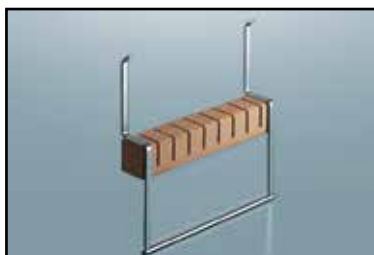

mit Holzblock
B 380, T 80, H 370 mm

Messerhalter			
EDV-Nr.	Ausführung	inkl. MwSt	exkl. MwSt
38118	edelstahloptik	127,92	107,50
28118	aluoptik	134,47	113,00