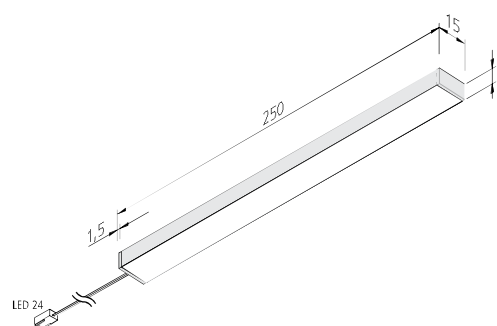

## LED ADD-ON Mini

- Anschluss:** LED-Trafo DC 24 V  
**Lebensdauer:** L70/B10  $\geq$  60.000 Stunden  
**Energieeffizienz:** LED: 107 lm/W Leuchte: 250 lm (58 lm/W); diese Leuchte enthält eingebaute, nicht austauschbare LED-Lampen der Energieklasse A bis A++  
**Farbwiedergabe:** Ra/CRI > 95  
**Besonderheiten:** nur 8 mm Aufbauhöhe; keine sichtbaren Lichtpunkte; im Set dimmbar mit unsichtbarem Sonar Controller mit Memory-Funktion (nach Netztrennung wird der vorherige Dimmzustand wieder hergestellt)

## LED ADD-ON Mini

Anschluss: LED-Trafo DC 24 V  
 Lebensdauer: L70/B10  $\geq$  60.000 Stunden  
 Energieeffizienz: LED: 107 lm/W  
 Leuchte: 250 lm (58 lm/W);  
 Diese Leuchte enthält eingebaute, nicht austauschbare LED-Lampen der Energieklasse A bis A++  
 Farbwiedergabe: Ra/CRI > 95  
 Besonderheiten: nur 8 mm Aufbauhöhe; keine sichtbaren Lichtpunkte;

LED ADD-ON Mini			
		ww	nw
0,5m	110° ø 620	404 lx	416 lx
1,0m	ø 1240	101 lx	104 lx
1,5m	ø 1860	45 lx	46 lx
2,0m	ø 2480	25 lx	26 lx
2,5m	ø 3100	16 lx	17 lx