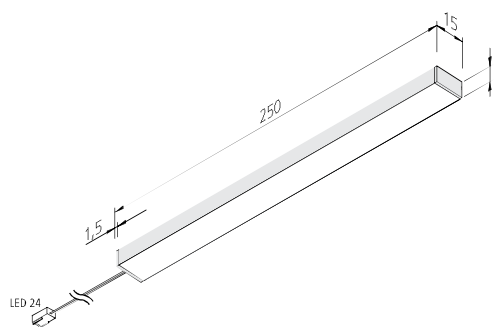

## LED ADD-ON Mini

- Anschluss:** LED-Trafo DC 24 V  
**Lebensdauer:** L70/B10  $\geq$  60.000 Stunden  
**Energieeffizienz:** LED: 107 lm/W Leuchte: 250 lm (58 lm/W); diese Leuchte enthält eingebaute, nicht austauschbare LED-Lampen der Energieklasse A bis A++  
**Farbwiedergabe:** Ra/CRI > 95  
**Besonderheiten:** nur 8 mm Aufbauhöhe; keine sichtbaren Lichtpunkte; im Set dimmbar mit unsichtbarem Sonar Controller mit Memory-Funktion (nach Netztrennung wird der vorherige Dimmzustand wieder hergestellt)

## LED ADD-ON Mini

Anschluss: LED-Trafo DC 24 V  
 Lebensdauer: L70/B10  $\geq$  60.000 Stunden  
 Energieeffizienz: LED: 107 lm/W  
 Leuchte: 250 lm (58 lm/W);  
 Diese Leuchte enthält eingebaute, nicht austauschbare LED-Lampen der Energieklasse A bis A++  
 Farbwiedergabe: Ra/CRI > 95  
 Besonderheiten: nur 8 mm Aufbauhöhe; keine sichtbaren Lichtpunkte;

LED ADD-ON Mini			
		ww	nw
0,5m	110° ø 620	404 lx	416 lx
1,0m	ø 1240	101 lx	104 lx
1,5m	ø 1860	45 lx	46 lx
2,0m	ø 2480	25 lx	26 lx
2,5m	ø 3100	16 lx	17 lx